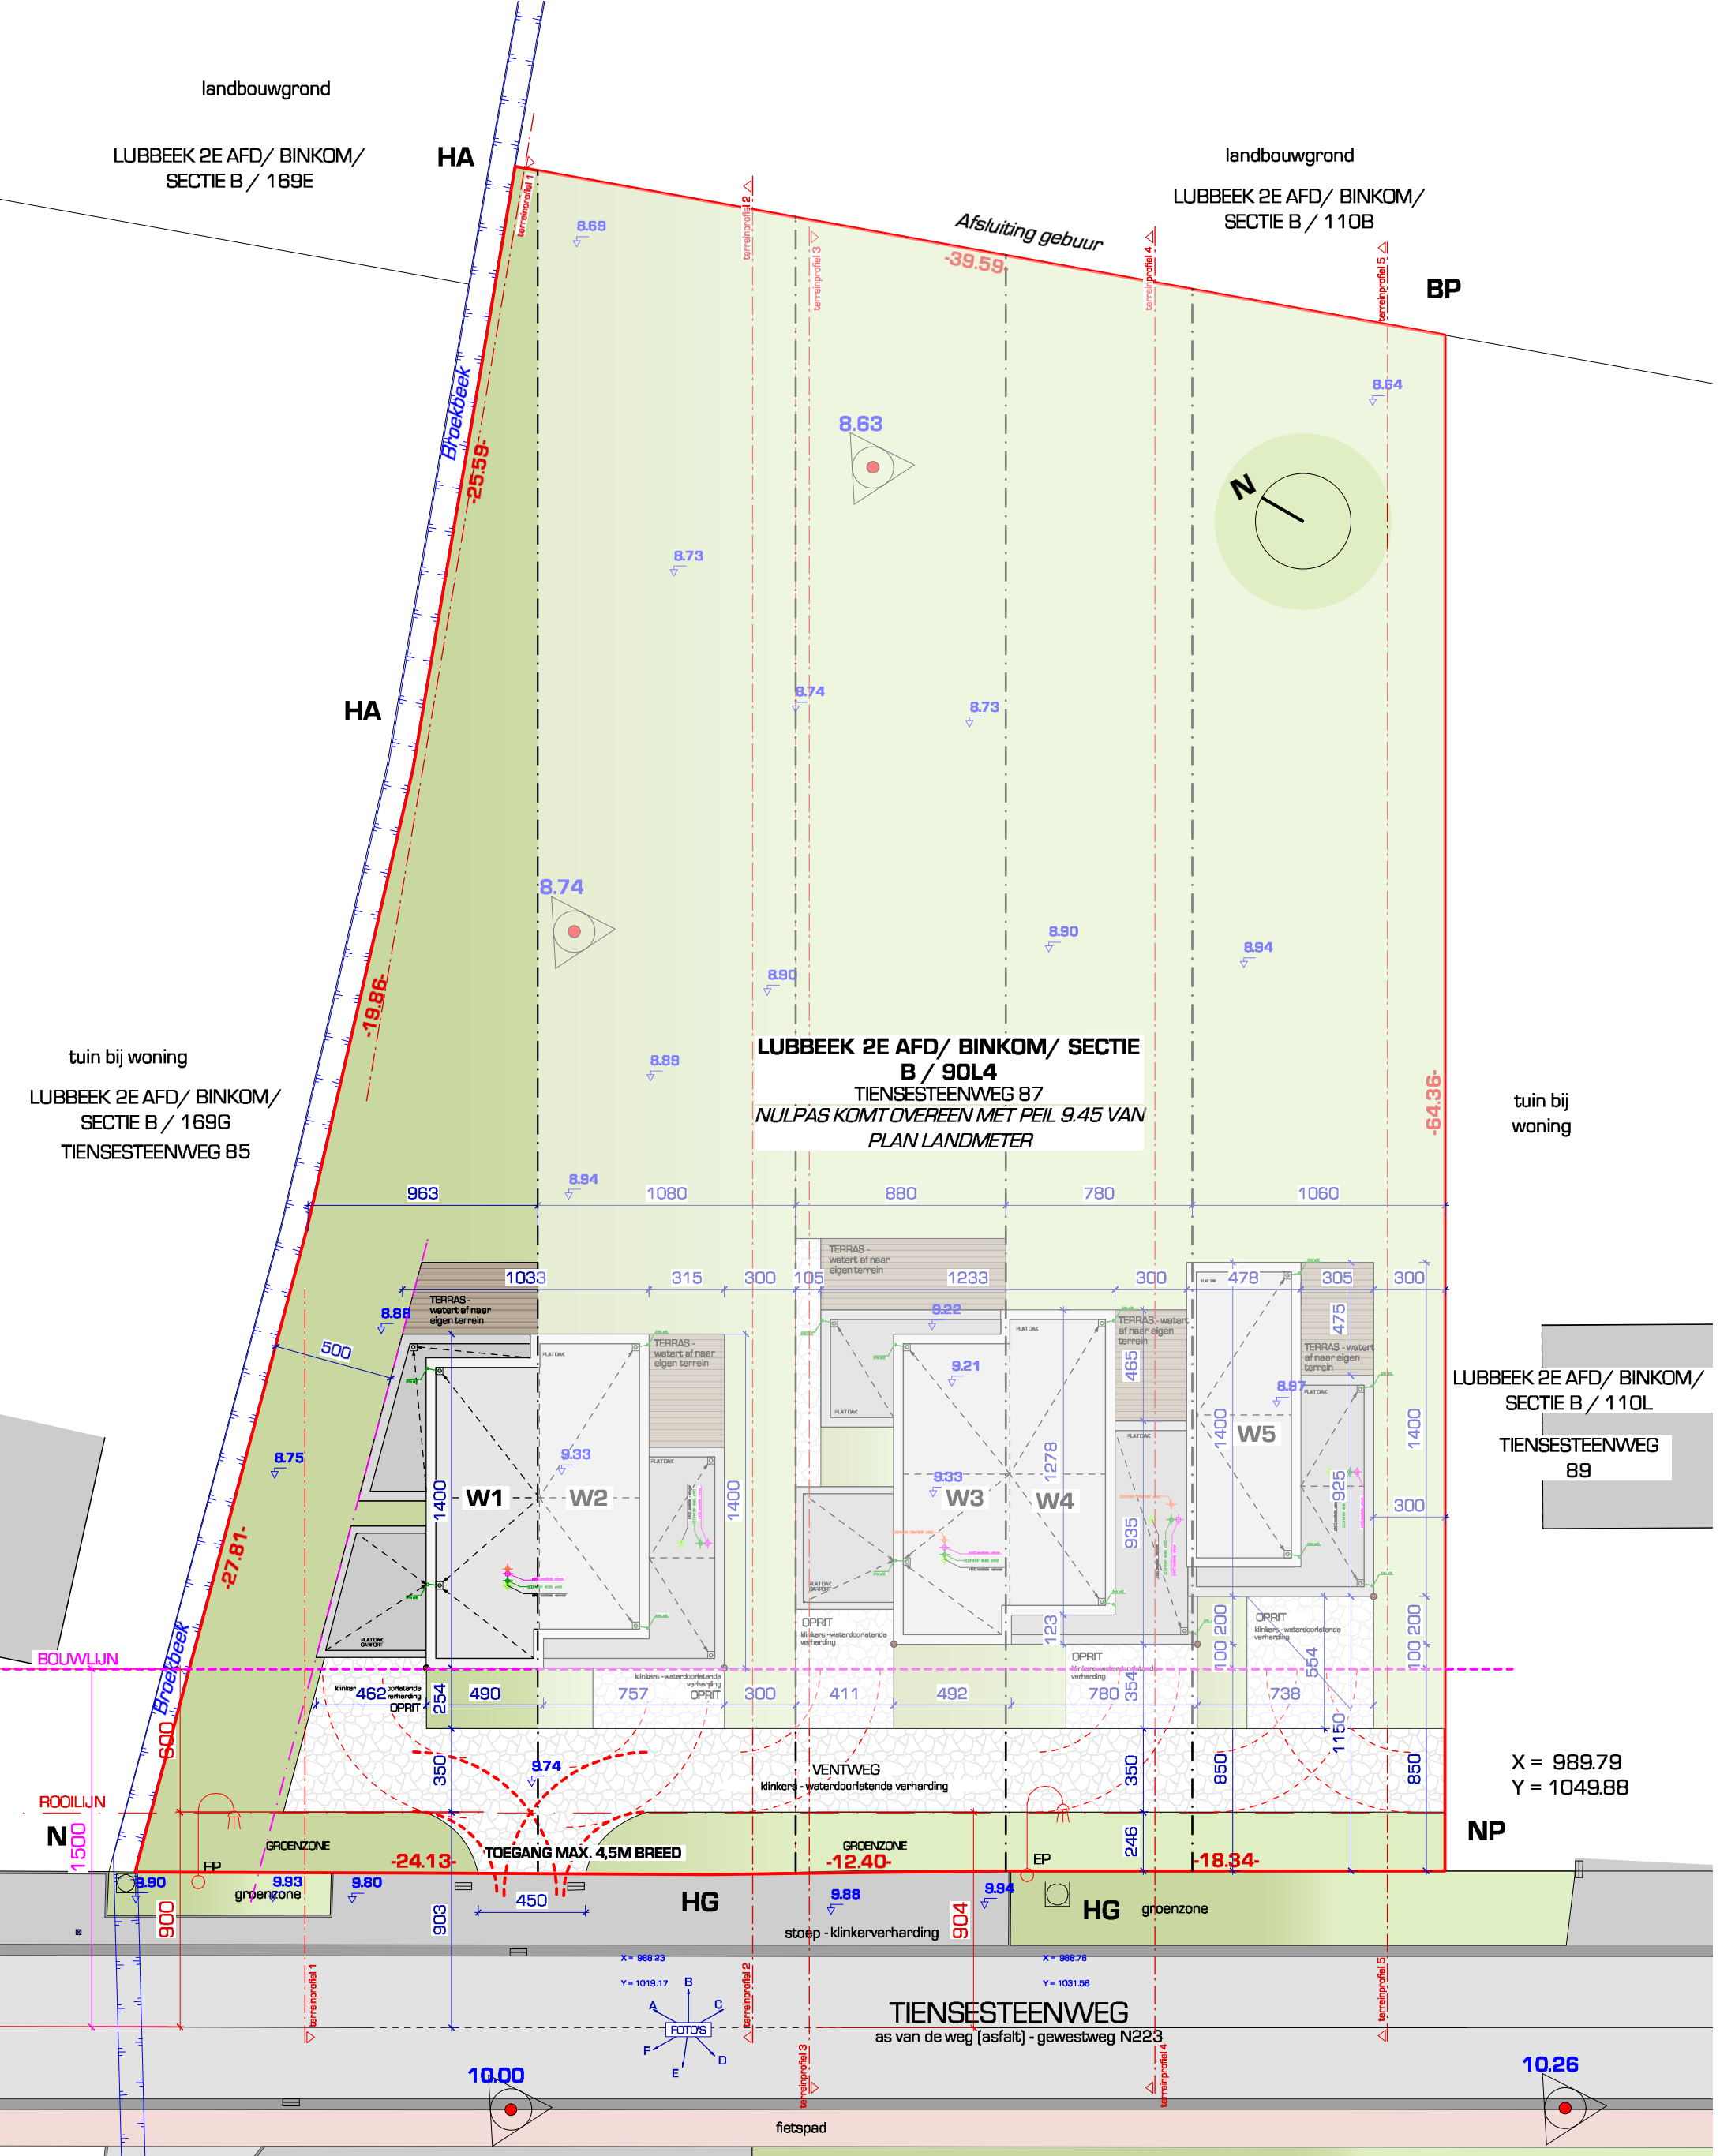

landbouwgrond

LUBBEEK 2E AFD/ BINKOM/
SECTIE B / 169E

landbouwgrond

LUBBEEK 2E AFD/ BINKOM/
SECTIE B / 110B

HA

BP

Afsluiting gebuur

HA

HA

tuin bij woning
LUBBEEK 2E AFD/ BINKOM/
SECTIE B / 169G
TIENSESTEENWEG 85

LUBBEEK 2E AFD/ BINKOM/ SECTIE
B / 90L4
TIENSESTEENWEG 87
NULPAS KOMT OVEREEN MET PEIL 9.45 VAN
PLAN LANDMETER

tuin bij
woning

LUBBEEK 2E AFD/ BINKOM/
SECTIE B / 110L
TIENSESTEENWEG
89

X = 989.79
Y = 1049.88

NP

INPLANTINGSPLAN W1
Schaal: 1:250