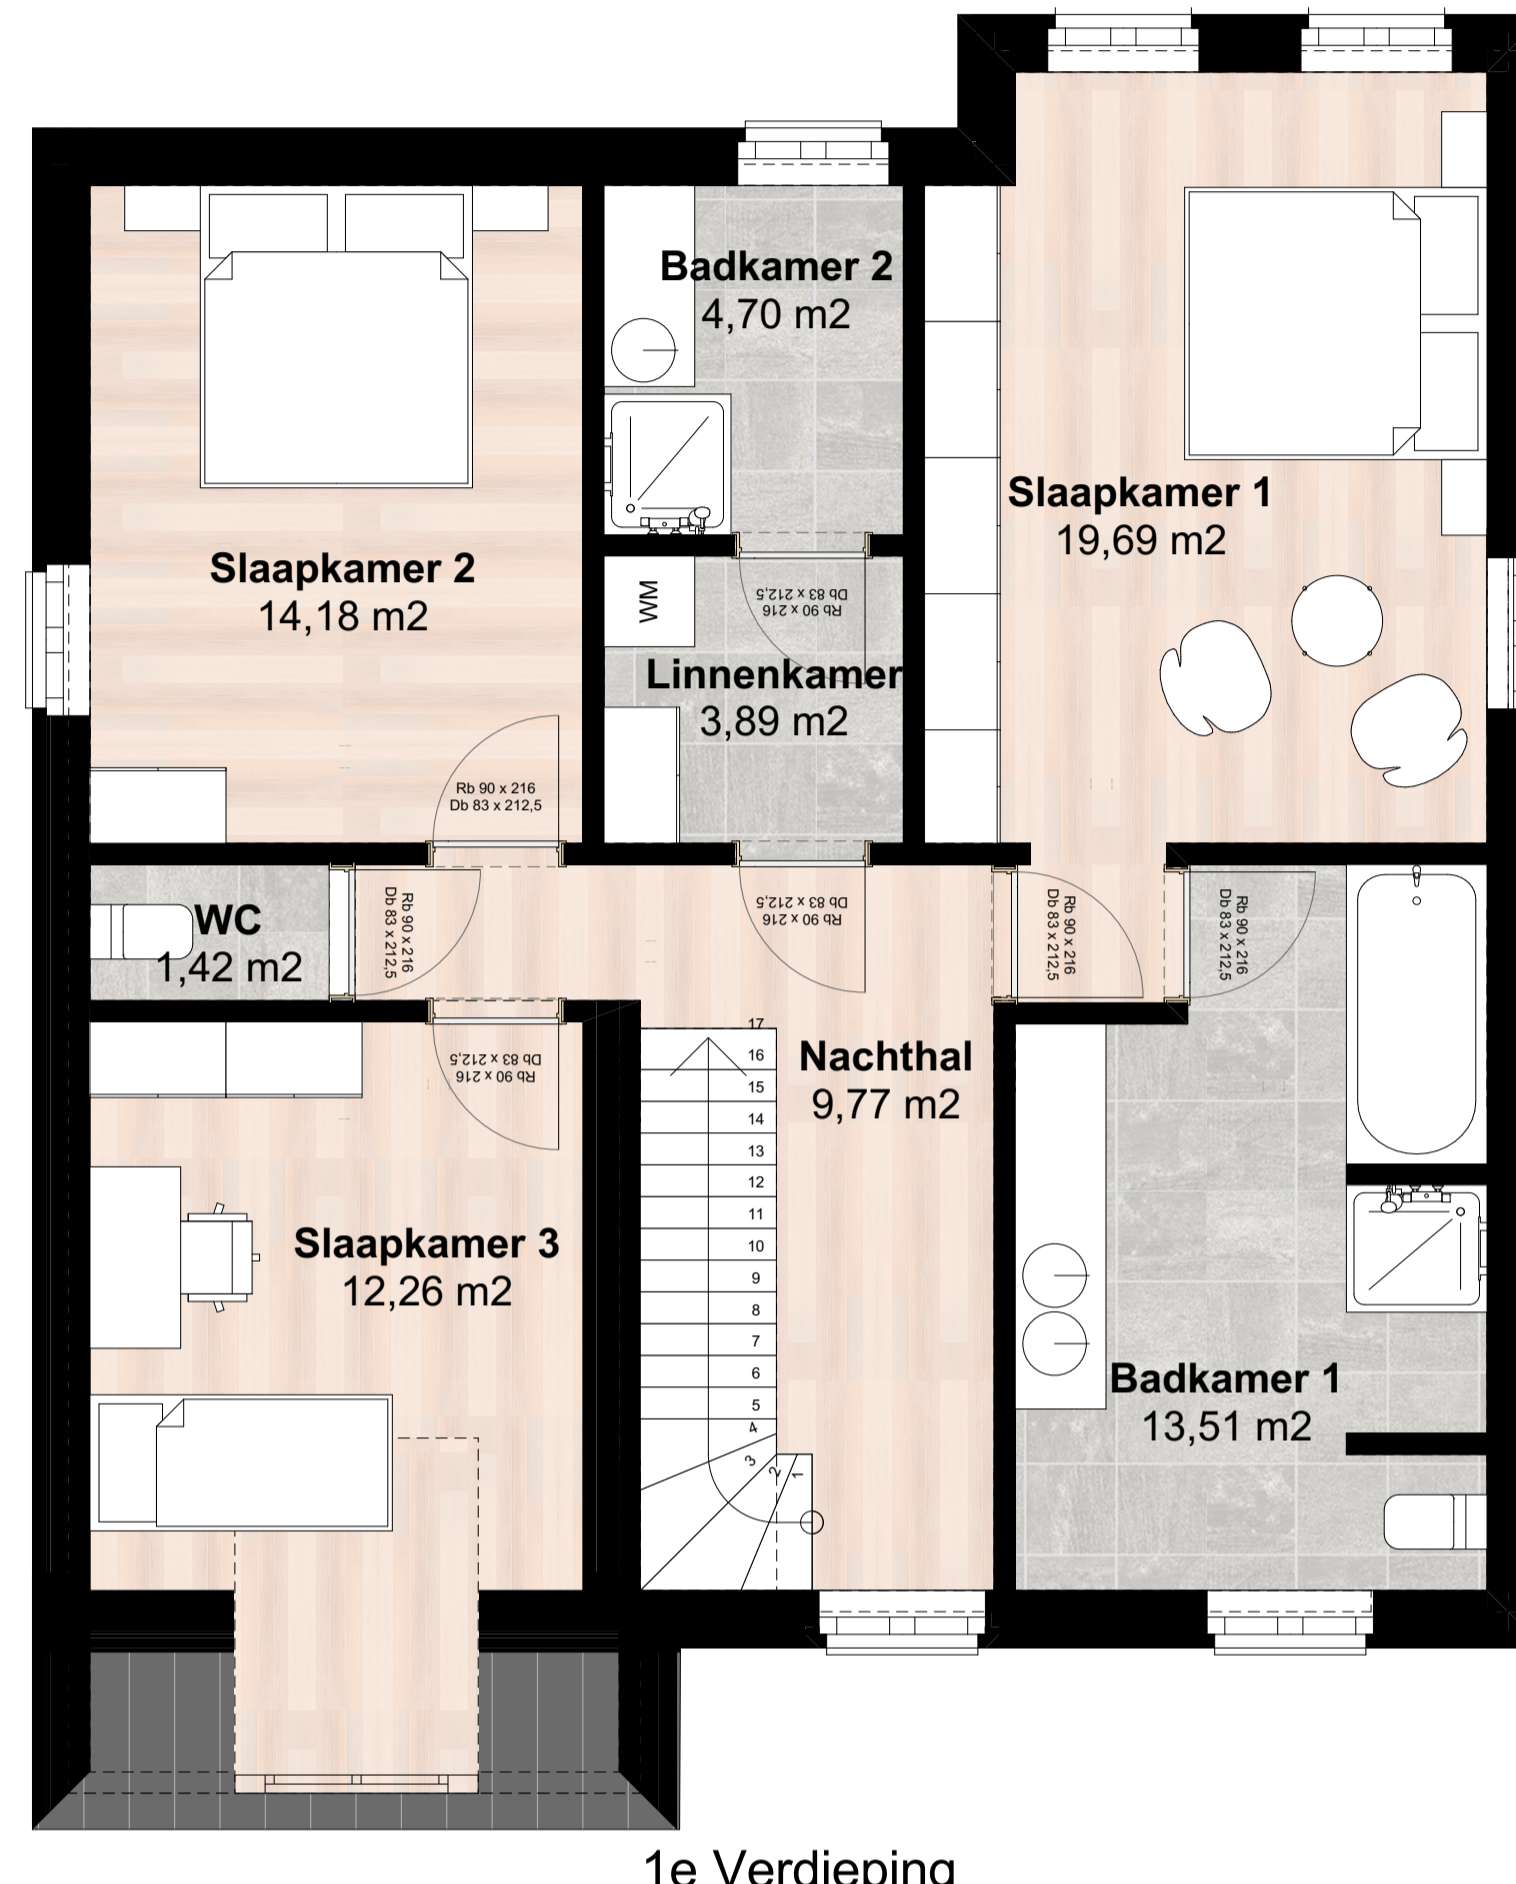

_ Gelijkvloers - Algemeen plan

_1e Verdieping

_ Dakenplan

Architect:

Lies Timmermans
ARCHITECT'US
 Struikstraat 102, 3460 Assent
 GSM: 0486/23 28 13
 e-mail: Lies@architectus.be

Ligging:

Vosken 19, 3210 Lubbeek