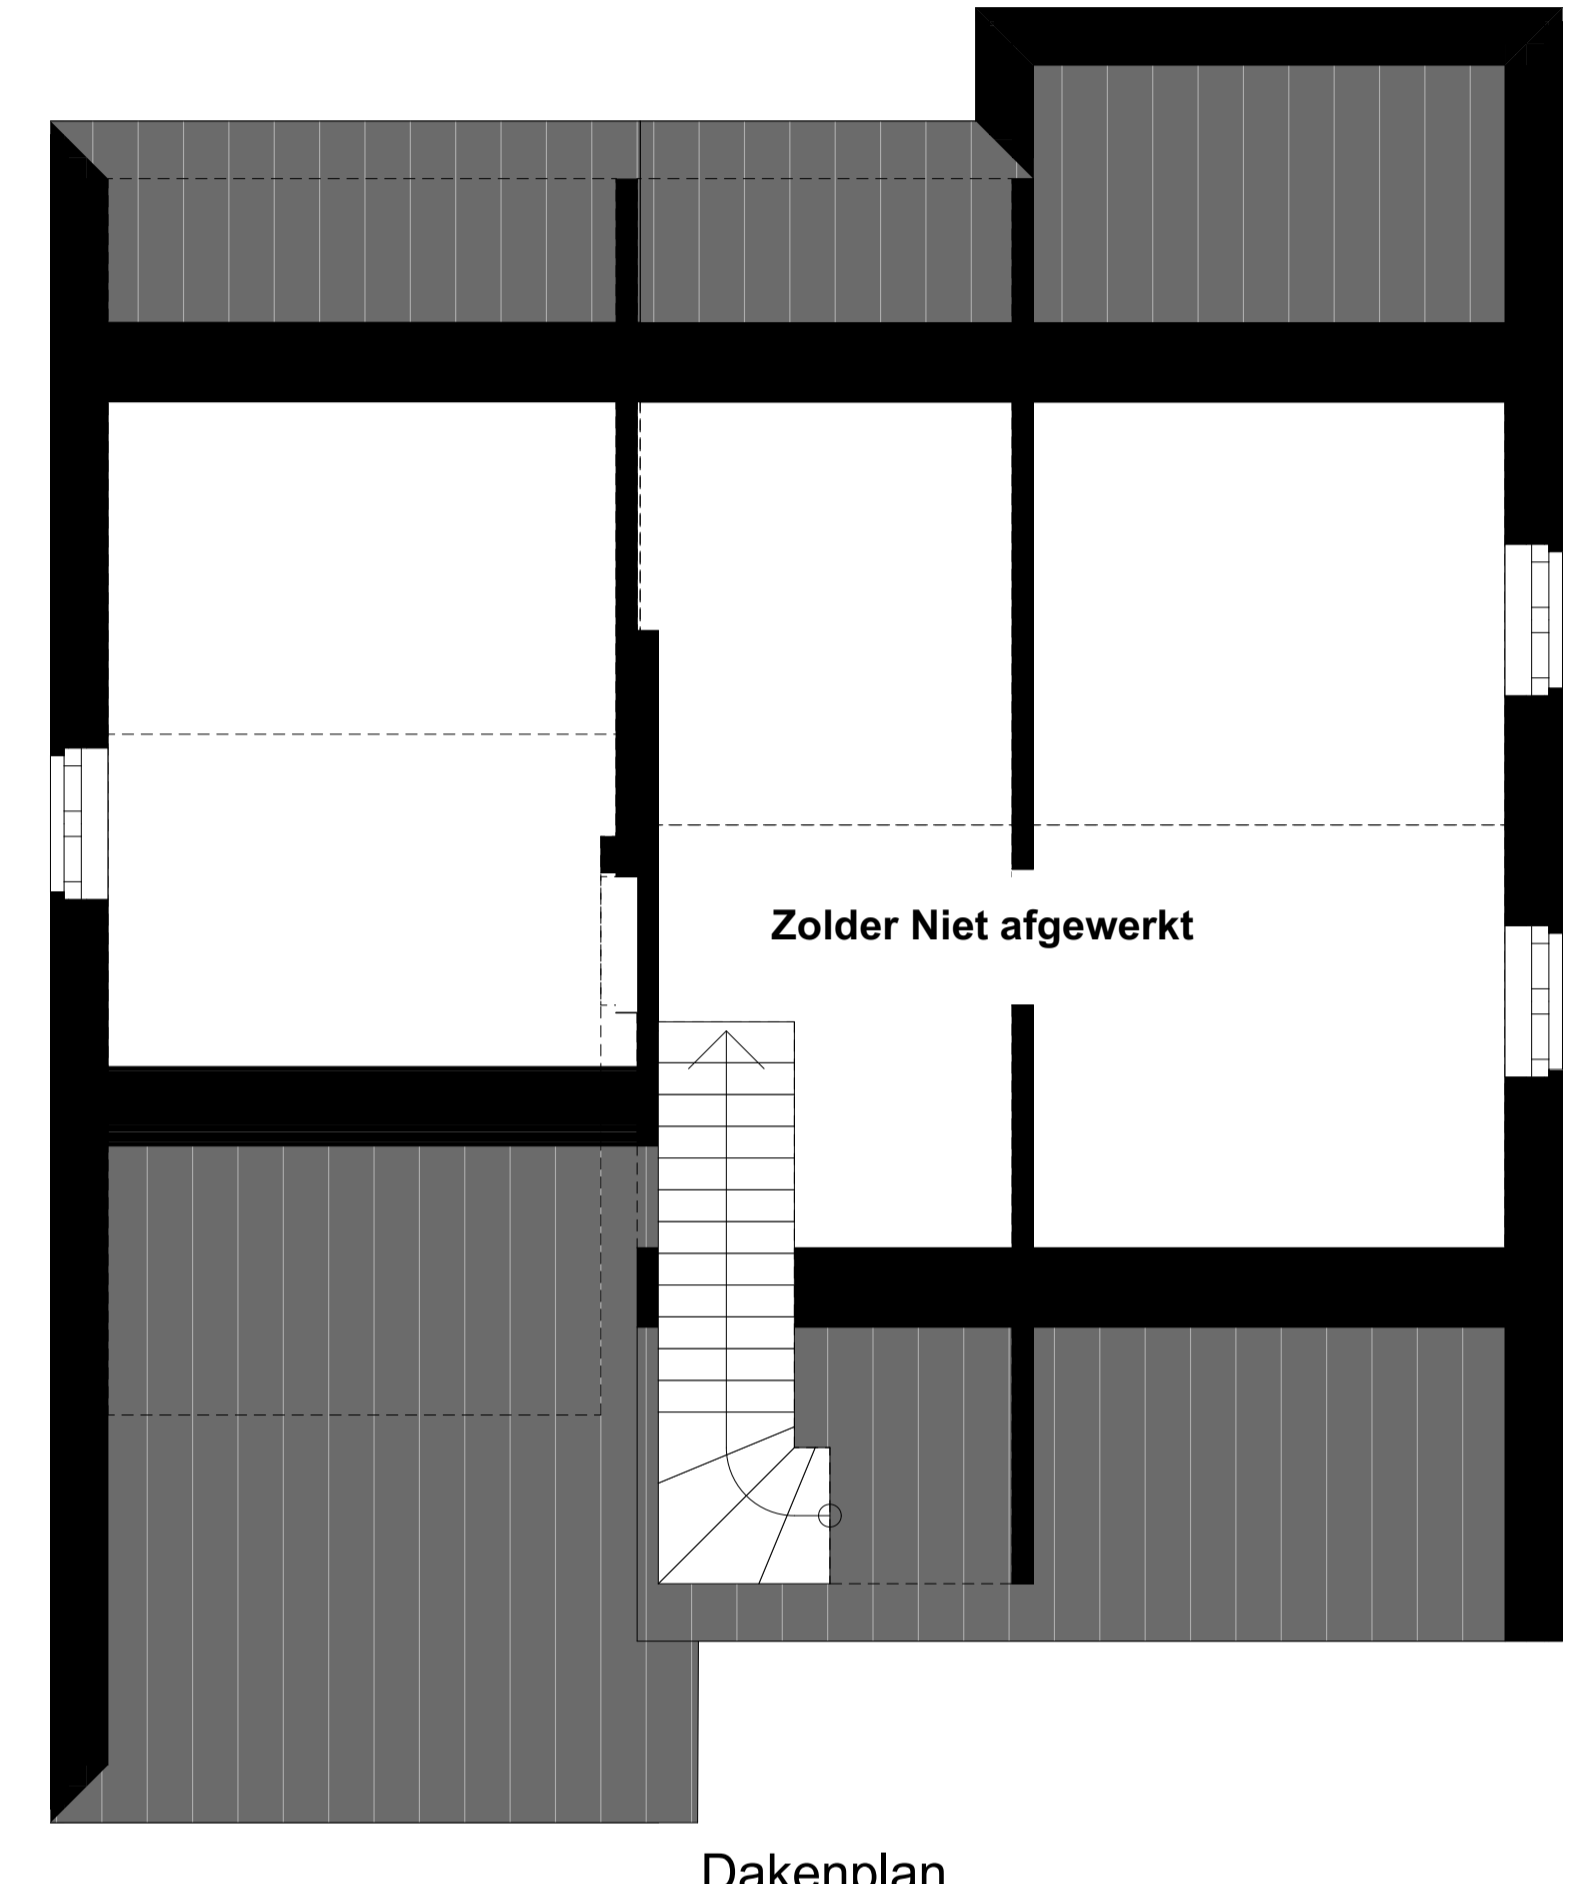

_ Gelijkvloers - Algemeen plan

_1e Verdieping

_ Dakenplan

Architect:

Lies Timmermans
ARCHITECT'US
 Struikstraat 102, 3460 Assent
 GSM: 0486/23 28 13
 e-mail: Lies@architectus.be

Ligging:

Vosken 19, 3210 Lubbeek