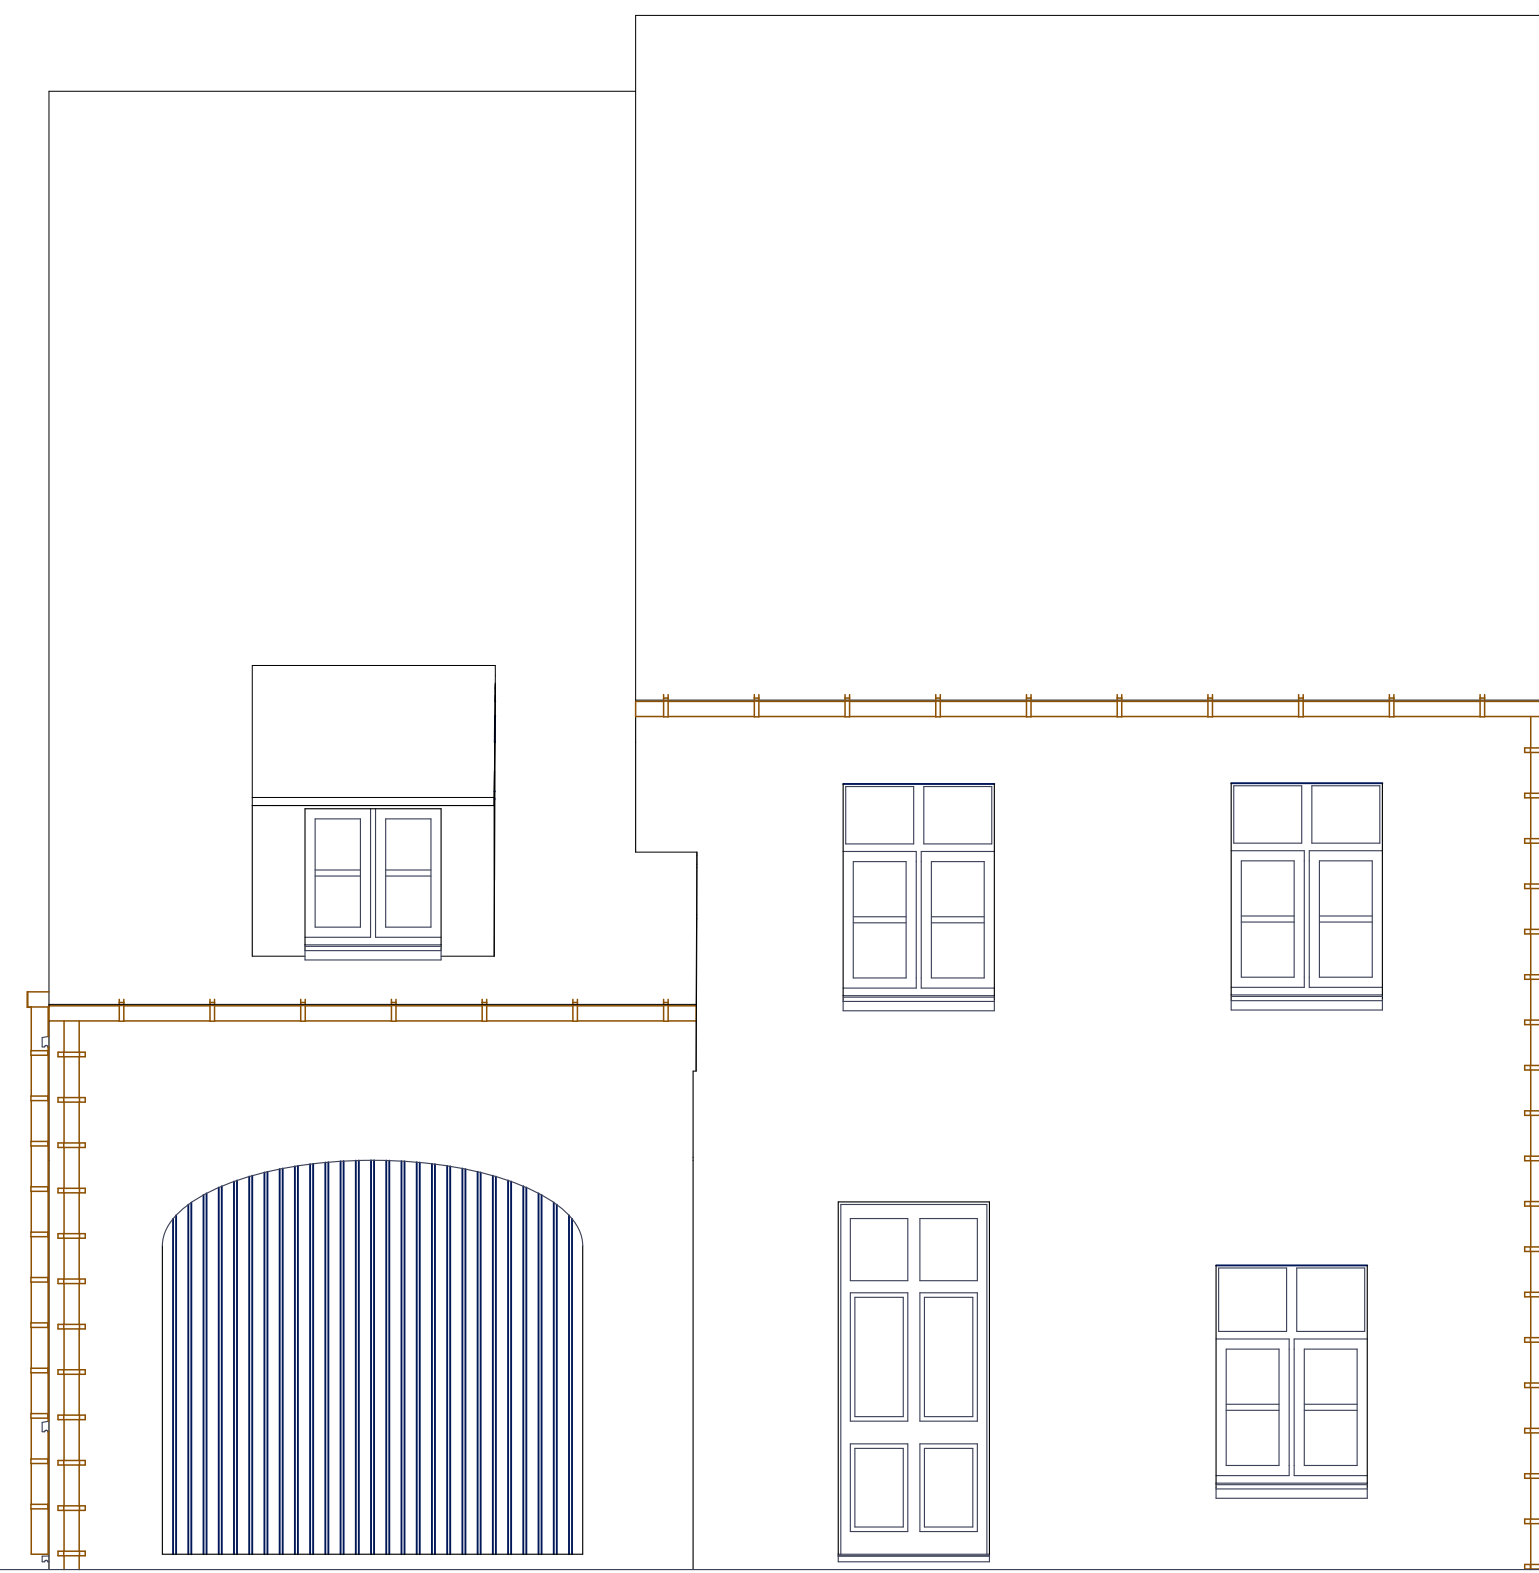

Achtergevel

VOORGEVEL

Linkergevel

rechtergevel

Architect:

Lies Timmermans
ARCHITECT'US
Struikstraat 102, 3460 Assent
GSM: 0486/23 28 13
e-mail: Lies@architectus.be

Ligging:

Vosken 19, 3210 Lubbeek