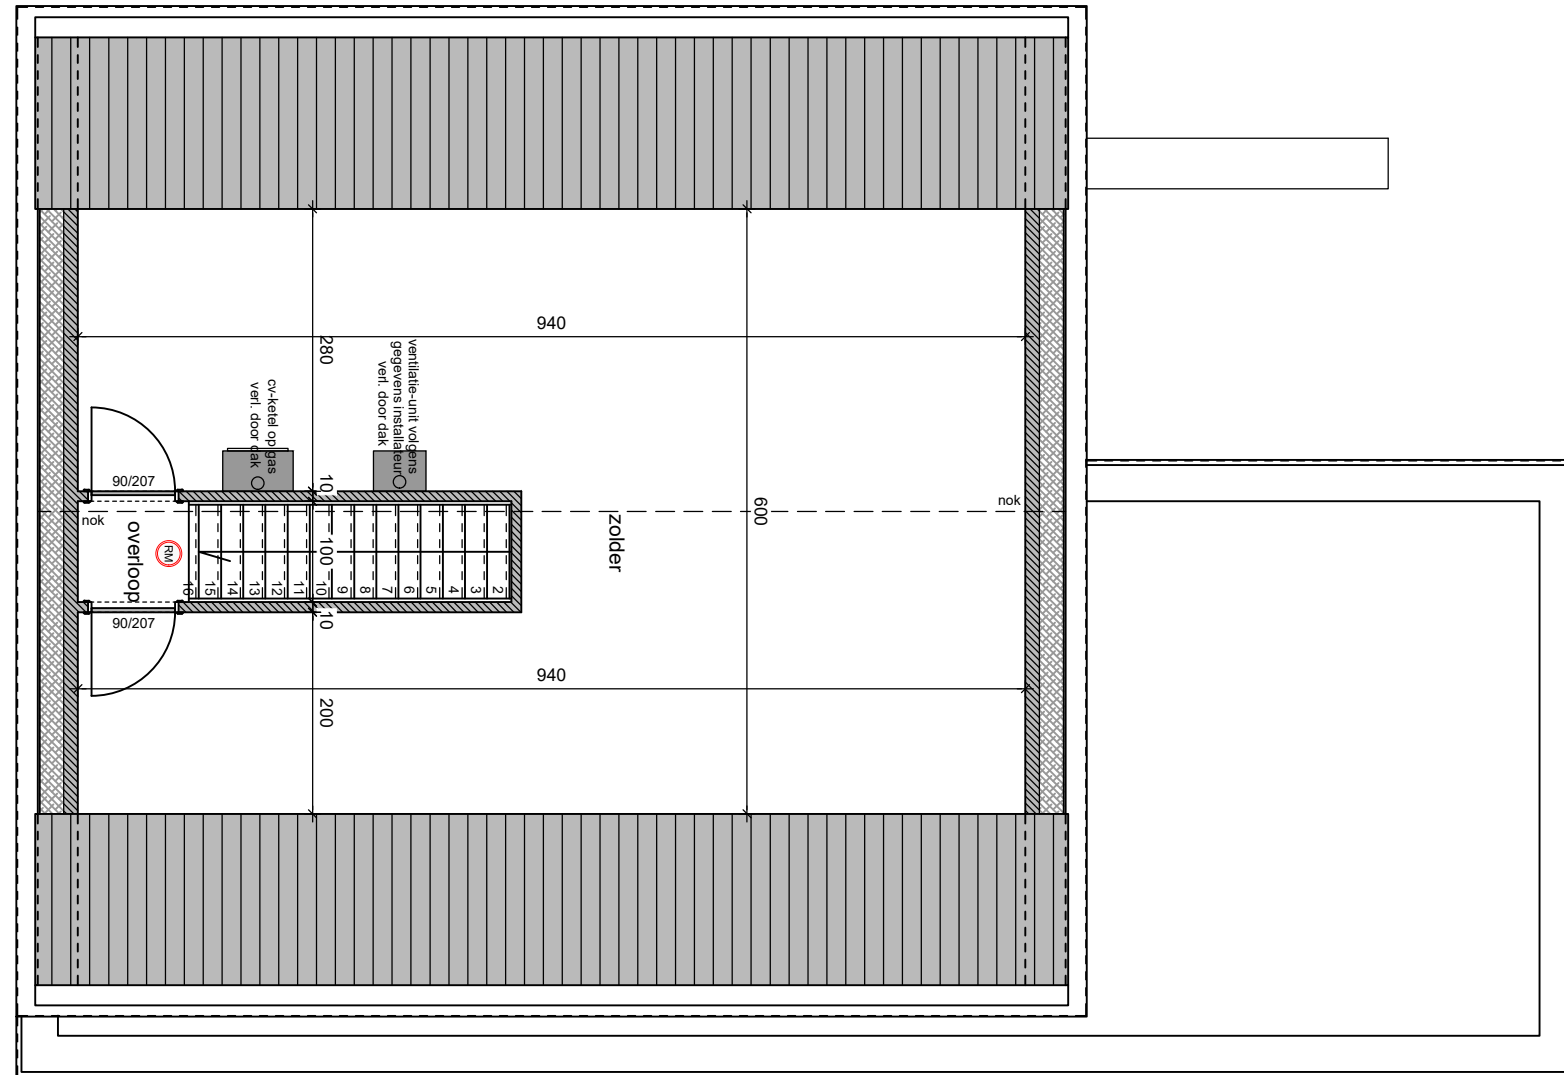

plan verdieping

plan zolder

achtergevel