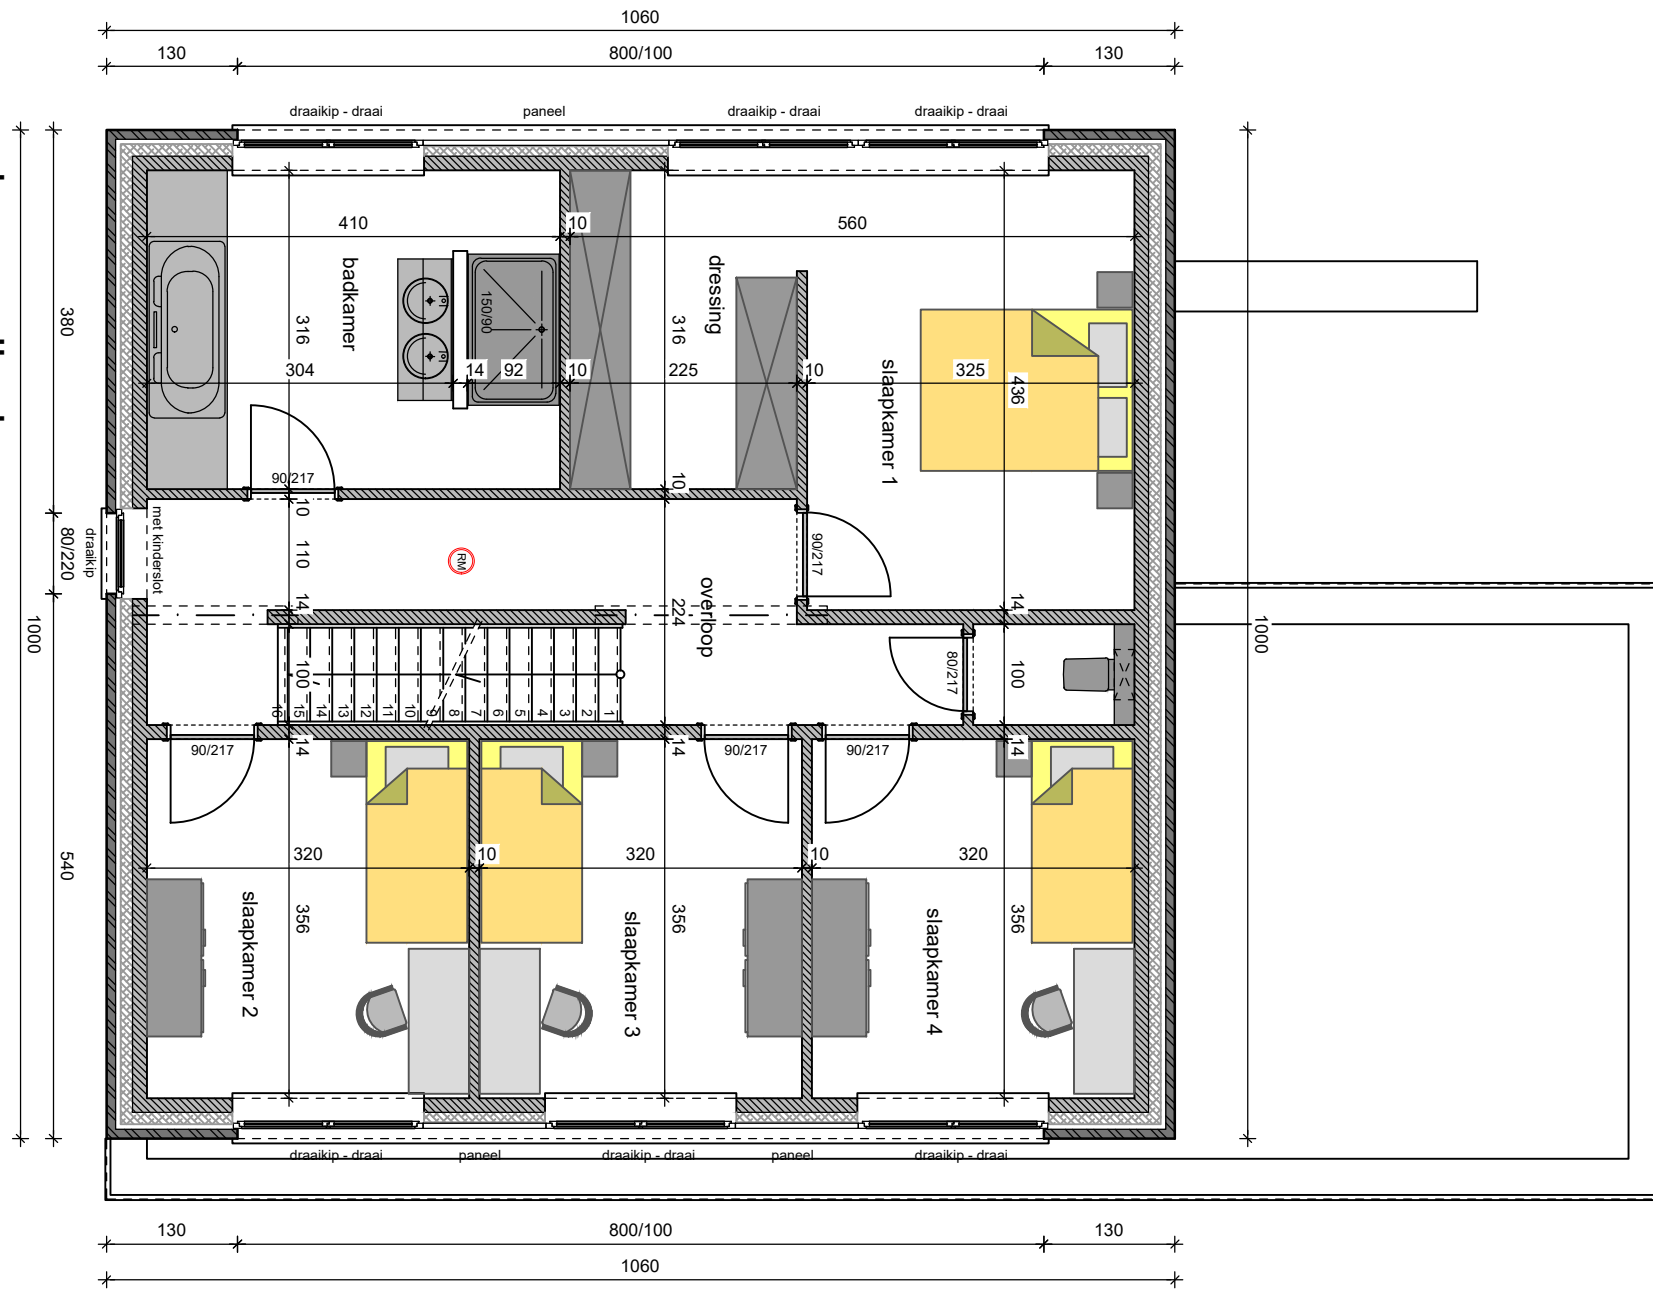

plan verdieping

plan zolder

achtergevel